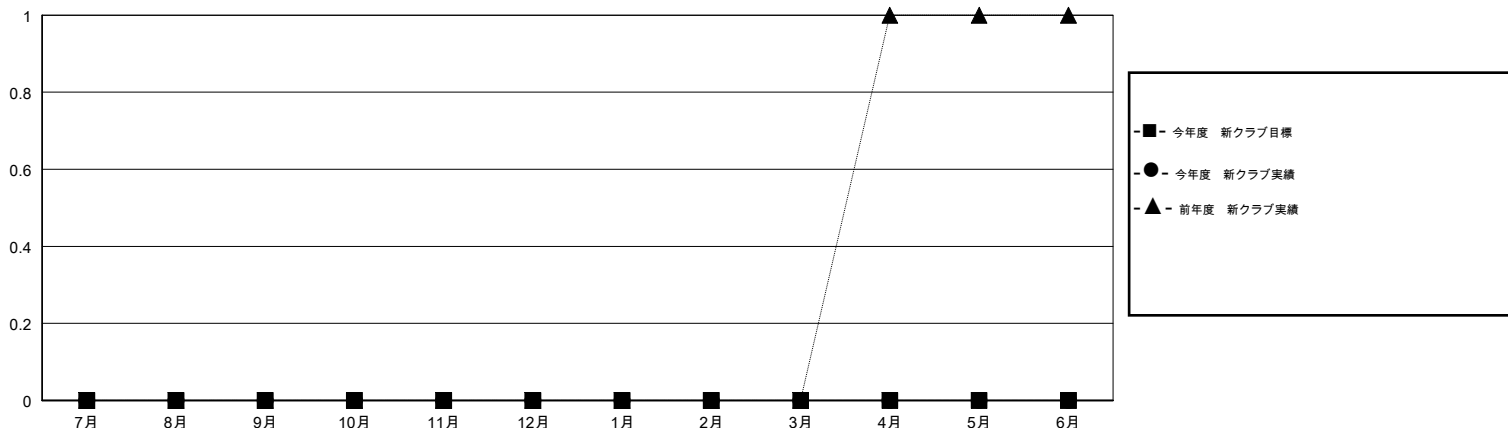

# MONTHLY MEMBERSHIP PROGRESS REPORT

District 332 F

Results as of: 07/31/2018

GMT: MASAYOSHI MARUYAMA, YASUHISA NAKAMURA

地域 JAPAN

GMT会則地域

クラブ			
結果 : 2018-2019			
四半期	新クラブ目標	新クラブ	解散クラブ
7月/8月/9月	0	0	0
10月/11月/12月	0	0	0
1月/2月/3月	0	0	0
4月/5月/6月	0	0	0

名			
結果 : 2018-2019			
四半期	会員純増目標	会員増強実績	退会者(転籍を含む) 実際
7月/8月/9月	0	18	15
10月/11月/12月	0	0	0
1月/2月/3月	0	0	0
4月/5月/6月	0	0	0

新クラブ目標及び実績累計

会員目標及び実績累計

解散クラブ: 0	10 CLUBS OF 45 一名以上の新会員を登録	<b>男女別</b> 男性 987 (72.95%) 女性 366 (27.05%) 女性%年度目標: 0%
退会者 物故会員 0 クラブ解散 0 その他 15 合計 15	<a href="#">会員累計データを見るには、ここをクリック</a>	世帯主/家族会員合計 562 国際会費半額の家族会員 306