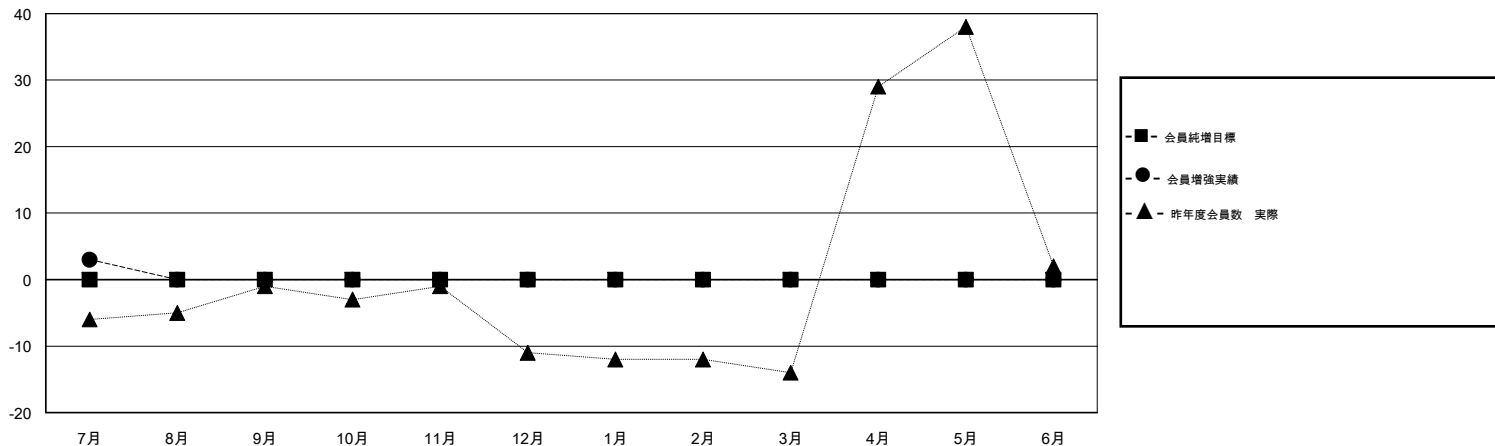

# MONTHLY MEMBERSHIP PROGRESS REPORT

District 332 F

Results as of: 07/31/2018

GMT: MASAYOSHI MARUYAMA, YASUHISA NAKAMURA

地域 JAPAN

GMT会則地域

クラブ			
結果 : 2018-2019			
四半期	新クラブ目標	新クラブ	解散クラブ
7月/8月/9月	0	0	0
10月/11月/12月	0	0	0
1月/2月/3月	0	0	0
4月/5月/6月	0	0	0

名			
結果 : 2018-2019			
四半期	会員純増目標	会員増強実績	退会者(転籍を含む) 実際
7月/8月/9月	0	18	15
10月/11月/12月	0	0	0
1月/2月/3月	0	0	0
4月/5月/6月	0	0	0

新クラブ目標及び実績累計

会員目標及び実績累計

解散クラブ: 0	10 CLUBS OF 45 一名以上の新会員を登録	<b>男女別</b> 男性 987 (72.95%) 女性 366 (27.05%) 女性%年度目標: 0%
退会者 物故会員 0 クラブ解散 0 その他 15 合計 15	<a href="#">会員累計データを見るには、ここをクリック</a>	世帯主/家族会員合計 562 国際会費半額の家族会員 306